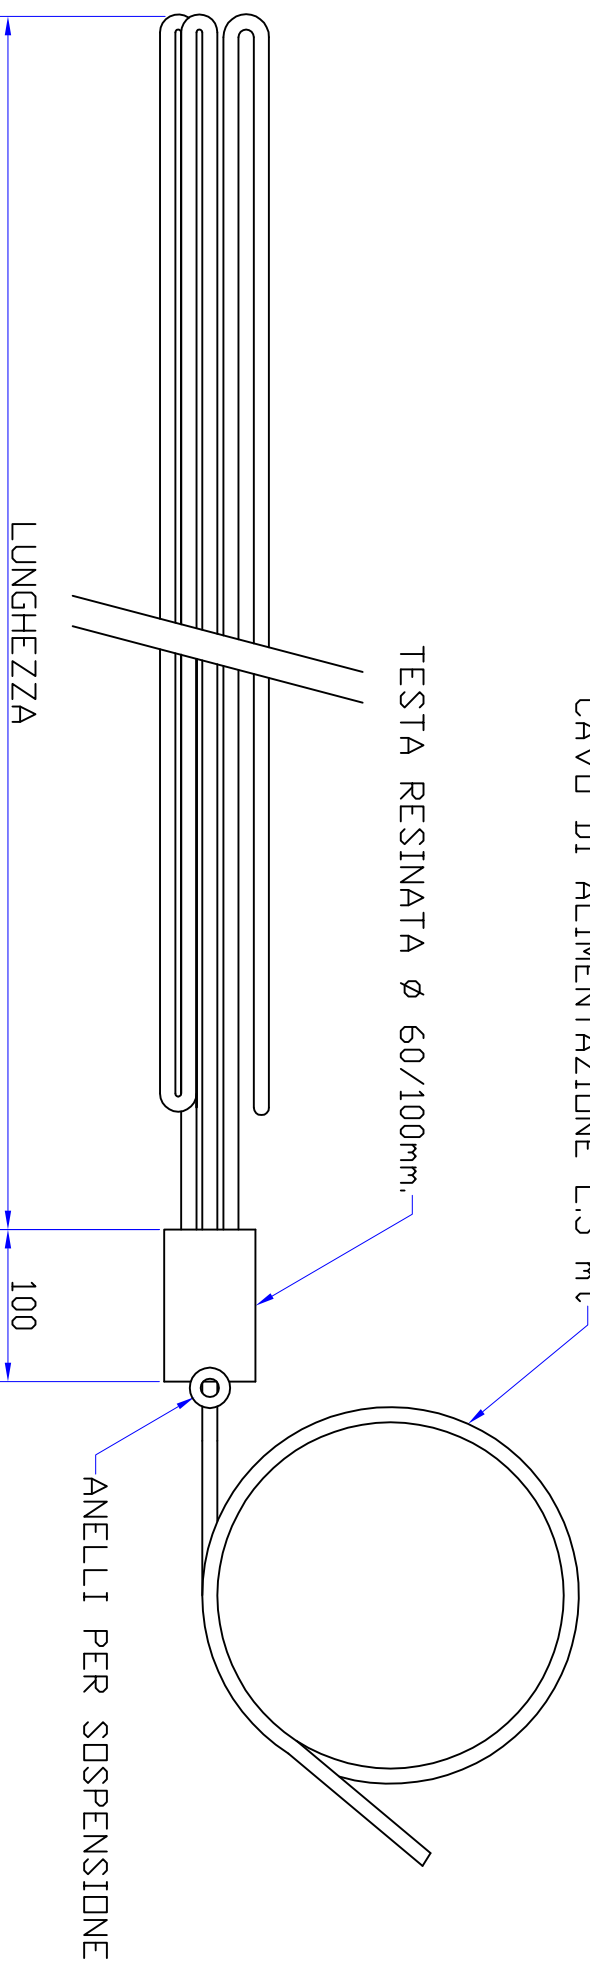

CAVLO DI ALIMENTAZIONE L.5 mt

TESTA RESINATA \varnothing 60/100mm.

9000W	400V/3Ph.	LUNGH.	1750mm.	6	ELEMENTI AD U	COD.
7500W	400V/3Ph.	LUNGH.	1450mm.	3	ELEMENTI RIPIEGATI	COD.
6000W	400V/3Ph.	LUNGH.	1150mm.	3	ELEMENTI RIPIEGATI	COD.LP5300239
4500W	400V/3Ph.	LUNGH.	900mm.	3	ELEMENTI RIPIEGATI	COD.LP5300240
3000W	400V/3Ph.	LUNGH.	600mm.	3	ELEMENTI RIPIEGATI	COD.LP5300264
2000W	400V/3Ph.	LUNGH.	400mm.	3	ELEMENTI RIPIEGATI	COD.LP5300263

Guaina \varnothing 10 mm. AISI 321 Elettrolucidata

			
RISCALDATORI ELETTRICI Avigliana TO ITALY			
COD. CLIENTE		CLIENTE	NOTE
DISEGNATO	G.M.	DENOMINAZIONE	MATERIALE GUAINA
CONTROLLATO	G.M.	RISCALDATORE PER VINO	AISI 321 ELETTROLUC.
DATA		COD.	N. DIS.
SCALA			